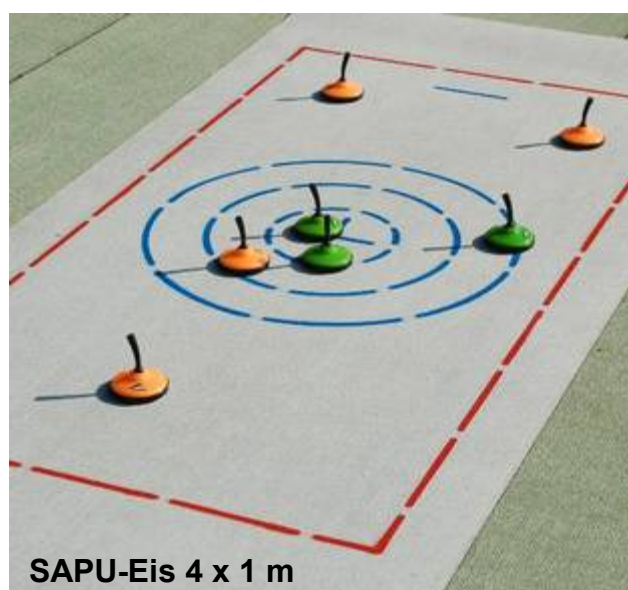

## SAPU-MF Belag ...

Eine erfolgreiche Sommersaison geht zu Ende!

Der 1. Sommer-EUROPACUP 2010 im Stocksport wurde auf dem SAPU-MF-Belag vom Typ „L“ ausgetragen.

- Die mobile Verlegeart des SAPU-MF Belages hat sich dabei sehr gut bewährt. Die 12 Bahnen wurden innerhalb 8 Stunden aufgebaut und waren nach der Veranstaltung in 5 Stunden wieder versandfertig aufgerollt und verpackt.
- Wie bei der mobilen Verlegung hat sich auch die Sapu-Vliesunterlage bei der dauerhaften Verlegung, ob in Hallen oder auf Freianlagen, sehr gut bewährt. Die eisähnlichen Spieleigenschaften werden durch die Vliesunterlage noch verstärkt.
- **Winteraktion** – Sommerstockbahnen für Firmenfeste, Geburtstage, Weihnachtsfeiern und andere Events. (siehe nachfolgende Seiten).

**SAPU-Sommer-Eisstockbahnen.**

**Das innovative Produkt für Freizeitanlagen, Gastgewerbe,  
Campingplätze und Events.**

## Sommereisstockbahn

### SAPU-EIS

für den Freizeitsport und Event

Produktbeschreibung:  
 bestehend aus 1,00 breiten Streifen,  
 mit Zielfeldlinierung (rot/blau)  
 Farbe: weiß,  
 Zielfeldmarkierung in rot, Zielringe in blau